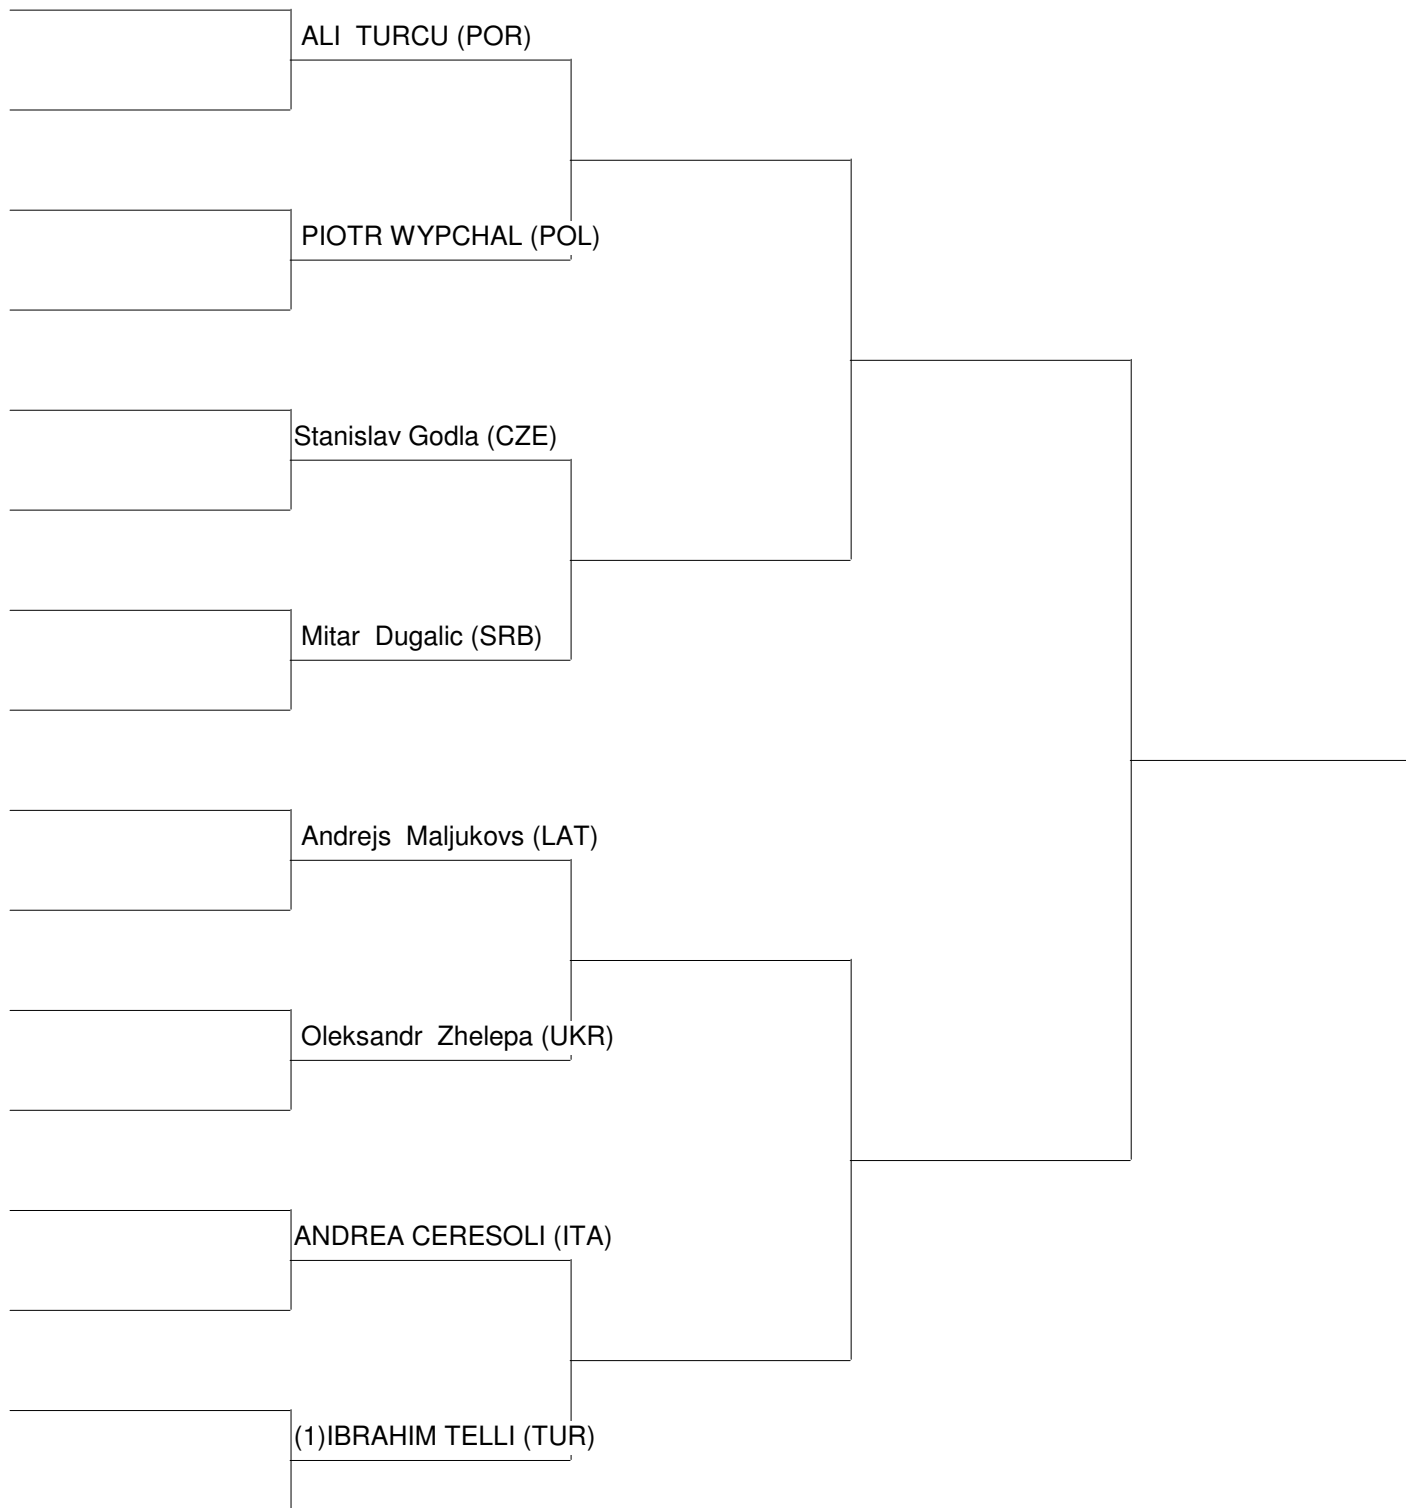

21.10.2015 - 01.11.2015

Signature

26.10.2015 18:40:24

KL men -94 kg

WORLD CHAMPIONSHIPS 2015 (KL, K1, LK)

Belgrade [SRB]

21.10.2015 - 01.11.2015

Signature