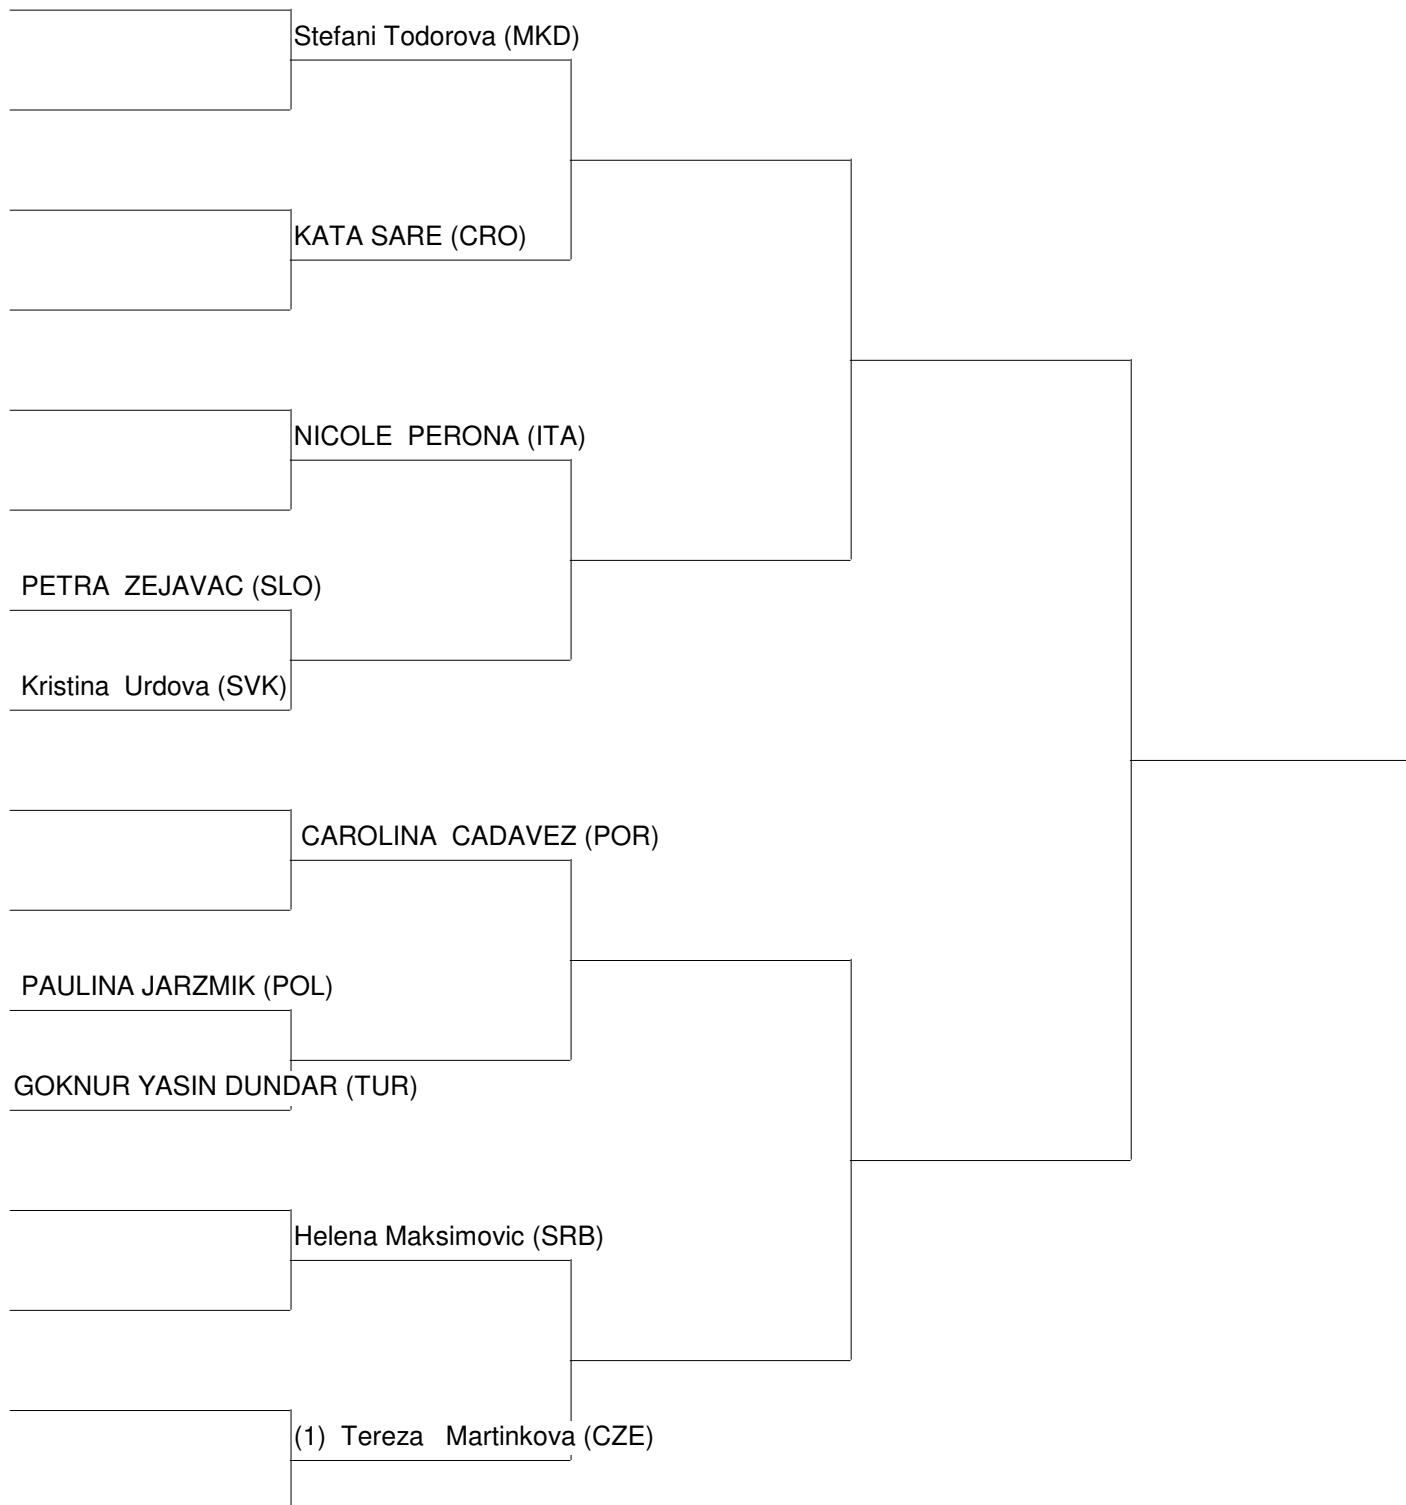

21.10.2015 - 01.11.2015

Signature

26.10.2015 18:40:24

KL women -60 kg

WORLD CHAMPIONSHIPS 2015 (KL, K1, LK)

Belgrade [SRB]

21.10.2015 - 01.11.2015

Signature